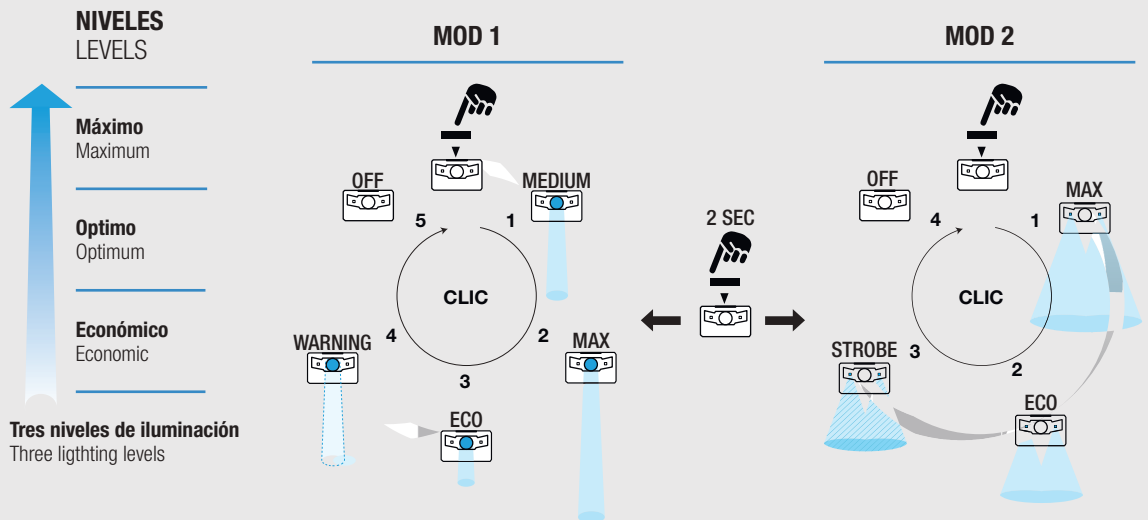

LINTERNA FRONTAL
HEADLAMP

COMPACT

Aplicación
Application

Linterna frontal de 145 lm diseñada para la iluminación de proximidad y para tener luz manteniendo a la vez las manos libres. Está equipada con 1 LED de gran potencia para emitir un haz largo y potente y 2 LED laterales cada uno de ellos con un reflector para una iluminación periférica más brillante y homogénea. Proporciona tres niveles de iluminación (máximo, óptimo, económico) y dos modos de iluminación (fijo e intermitente).

Características
Characteristics

Carcasa fabricada en ABS.
Resistente al agua.
Foco ajustable verticalmente.
Cinta de cabeza ajustable.
Banda elástica desmontable y lavable.
Apto para cualquier casco Climax

Shell made in ABS.
Waterproof.
Vertically adjustable focus.
Adjustable headband
Removable and washable elastic band.
Suitable for any Climax helmet.

Iluminación periférica
Peripheral lighting

Iluminación periférica
Peripheral lighting

Linterna frontal
Front lamp

ANSI / FSC	Nivel de iluminación Illumination level							
	LED 1W MOD 1				LED x 2 MOD 2			
	Óptimo	Máximo	Económico	SOS	Máximo	Económico	Estroboscópico	
Nivel de iluminación Illumination level	53 lm	145 lm	7 lm	122 lm	24 lm	12 lm	24 lm	
Autonomía Autonomy	7 h	3 h	40 h	-	15 h	24 h	-	
Alcance del haz de luz Reach of the beam of light	70 m							
Flujo luminoso (modo máximo) Luminous flux (maximum mode)	145 lm							
Estanqueidad Water tightness	IPX6							
Pilas Batteries	3 x AAA (no incluidas) 3 x AAA (not included)							
Peso Weight	91 g (con baterías) 91 g (with batteries)							
Certificación Certification	Ce / RoHS							
Garantía Warranty	2 años 2 years							